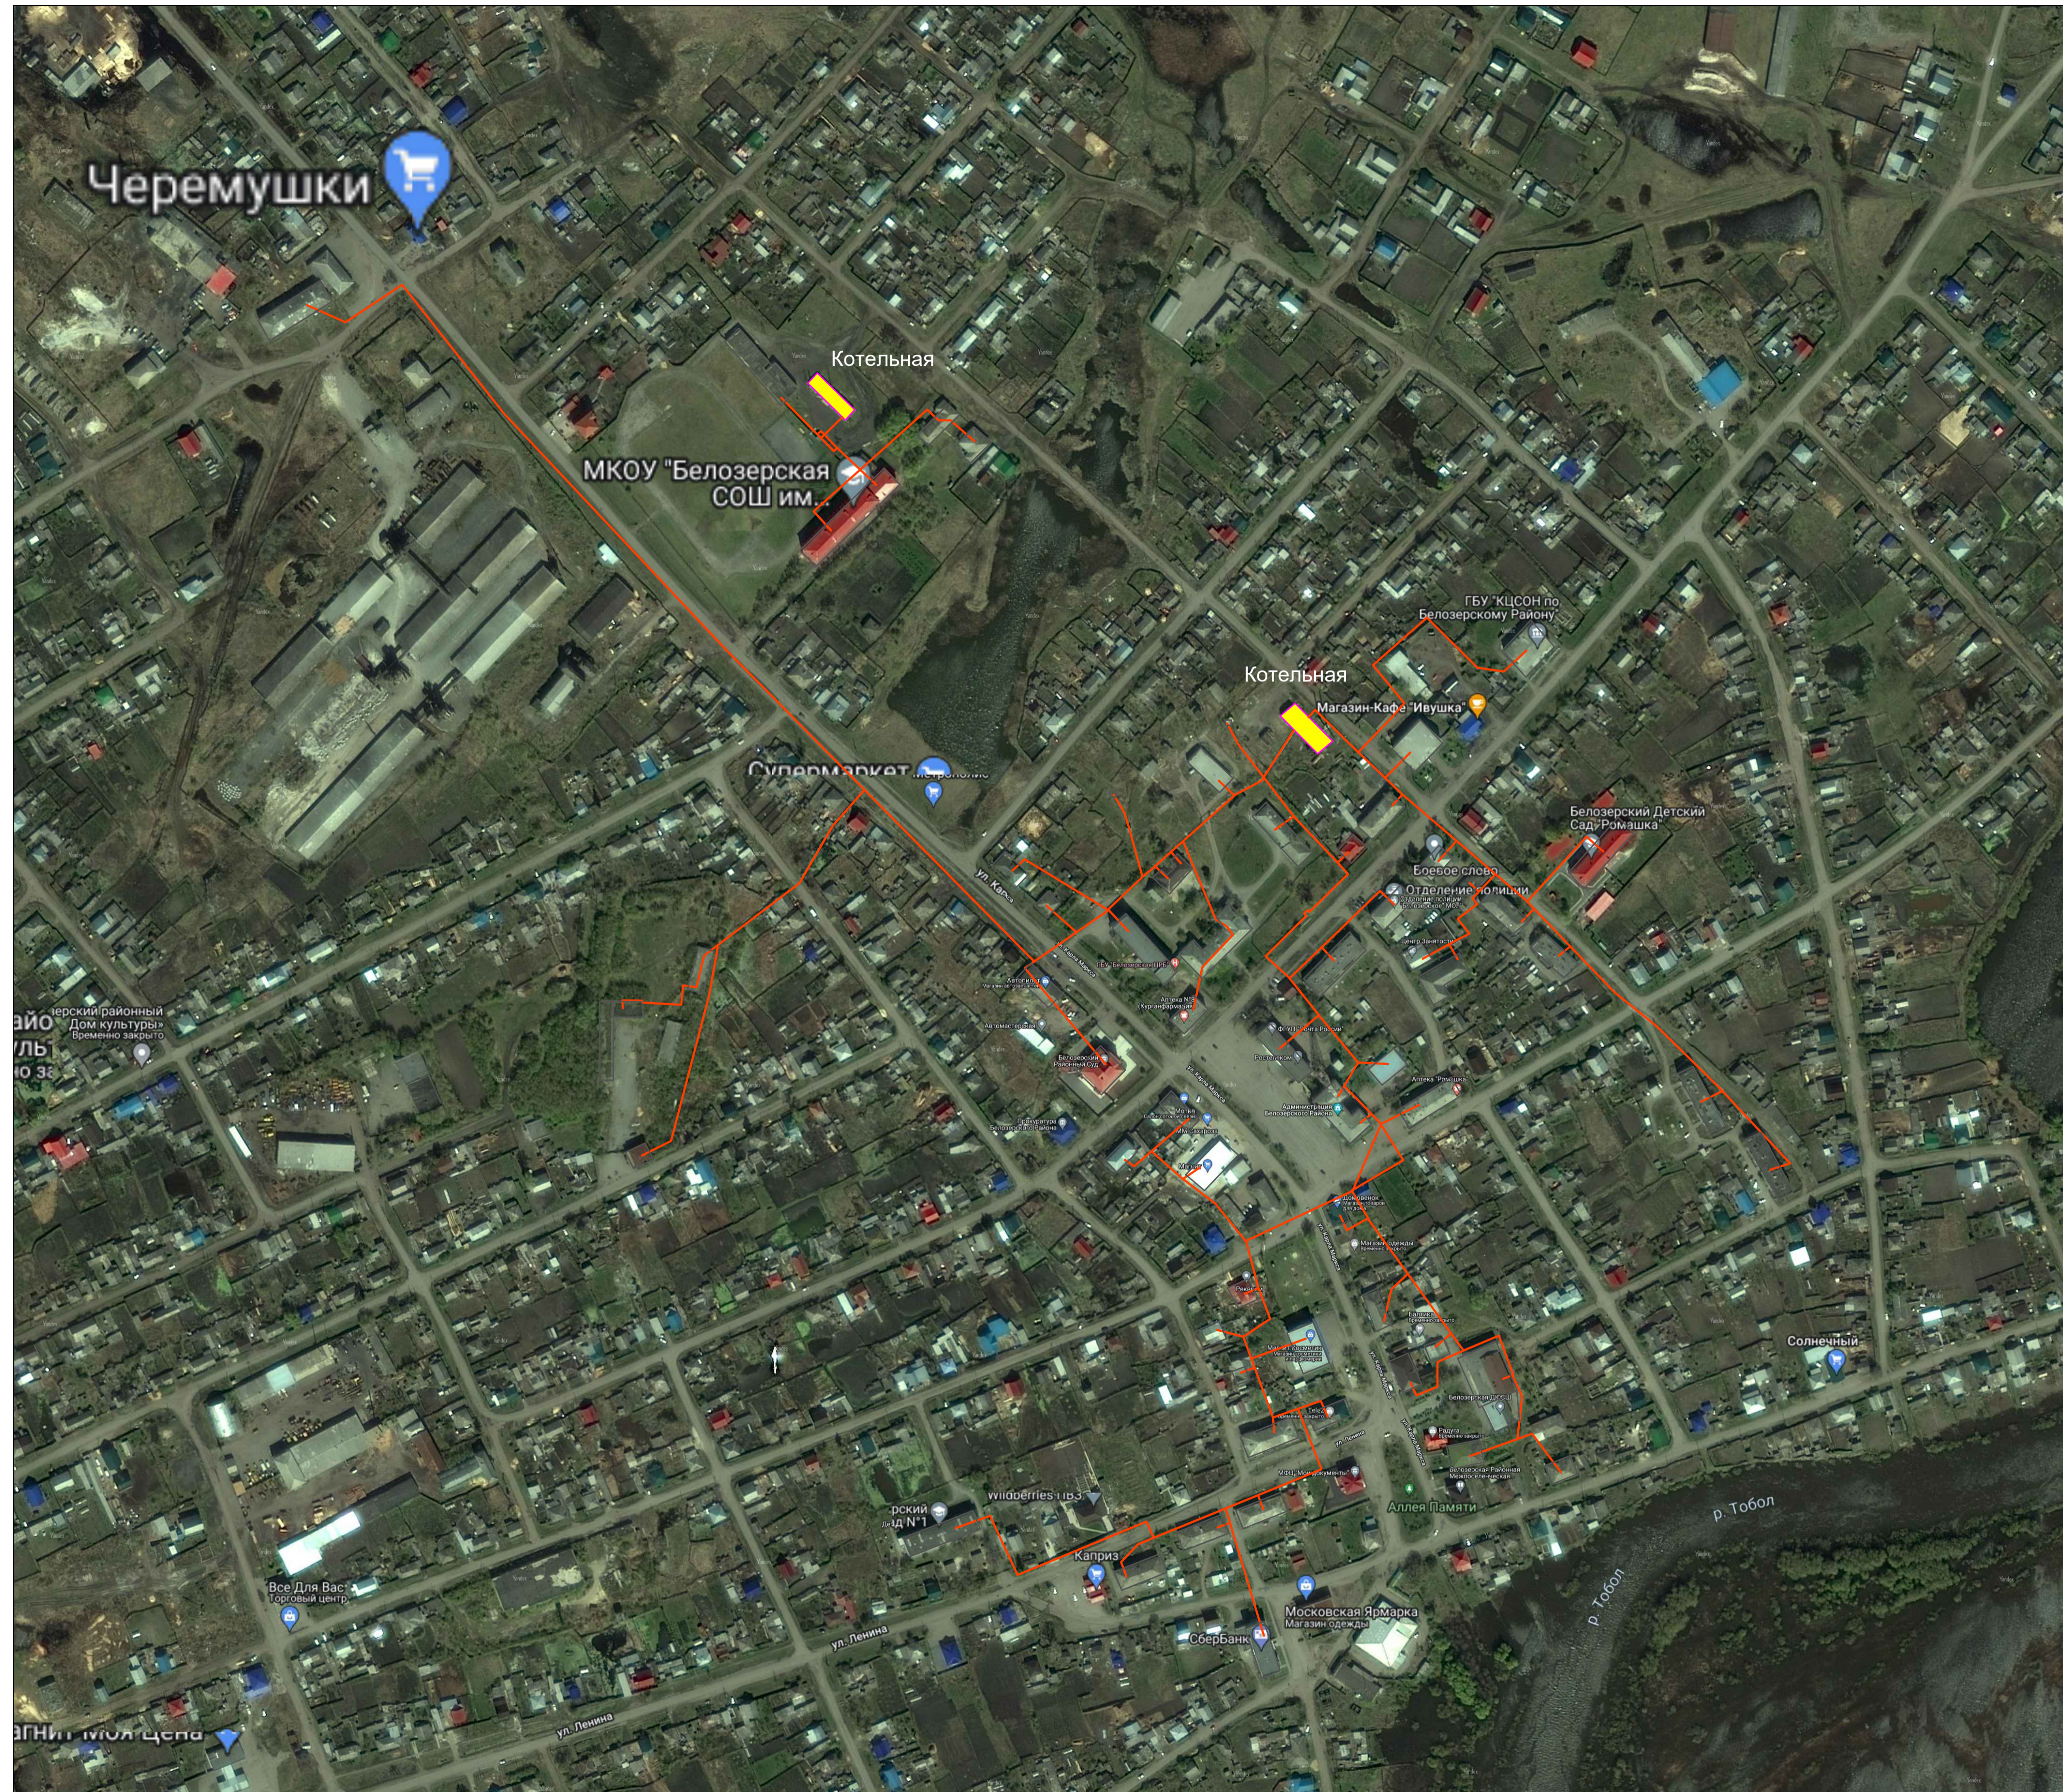

Схема теплоснабжения территории муниципального образования Белозерского муниципального округа Курганской области

Схема теплоснабжения с. Белозерское фрагмент территории

Условные обозначения инженерных сетей, сооружений

-  здание котельной
-  сети теплоснабжения существующие
-  сети перспективного теплоснабжения
-  существующие подключённые потребители

						Схема теплоснабжения территории муниципального образования Белозерского муниципального округа Курганской области		
Изм.	Копуч	Лист	№ уч	Подпись	Дата	Стадия	Лист	Листов
Разработал	Крылов И.В.						1	3
						Схема существующего и планируемого теплоснабжения с. Белозерское фрагмент территории, Условные обозначения		
						г. Вологда		