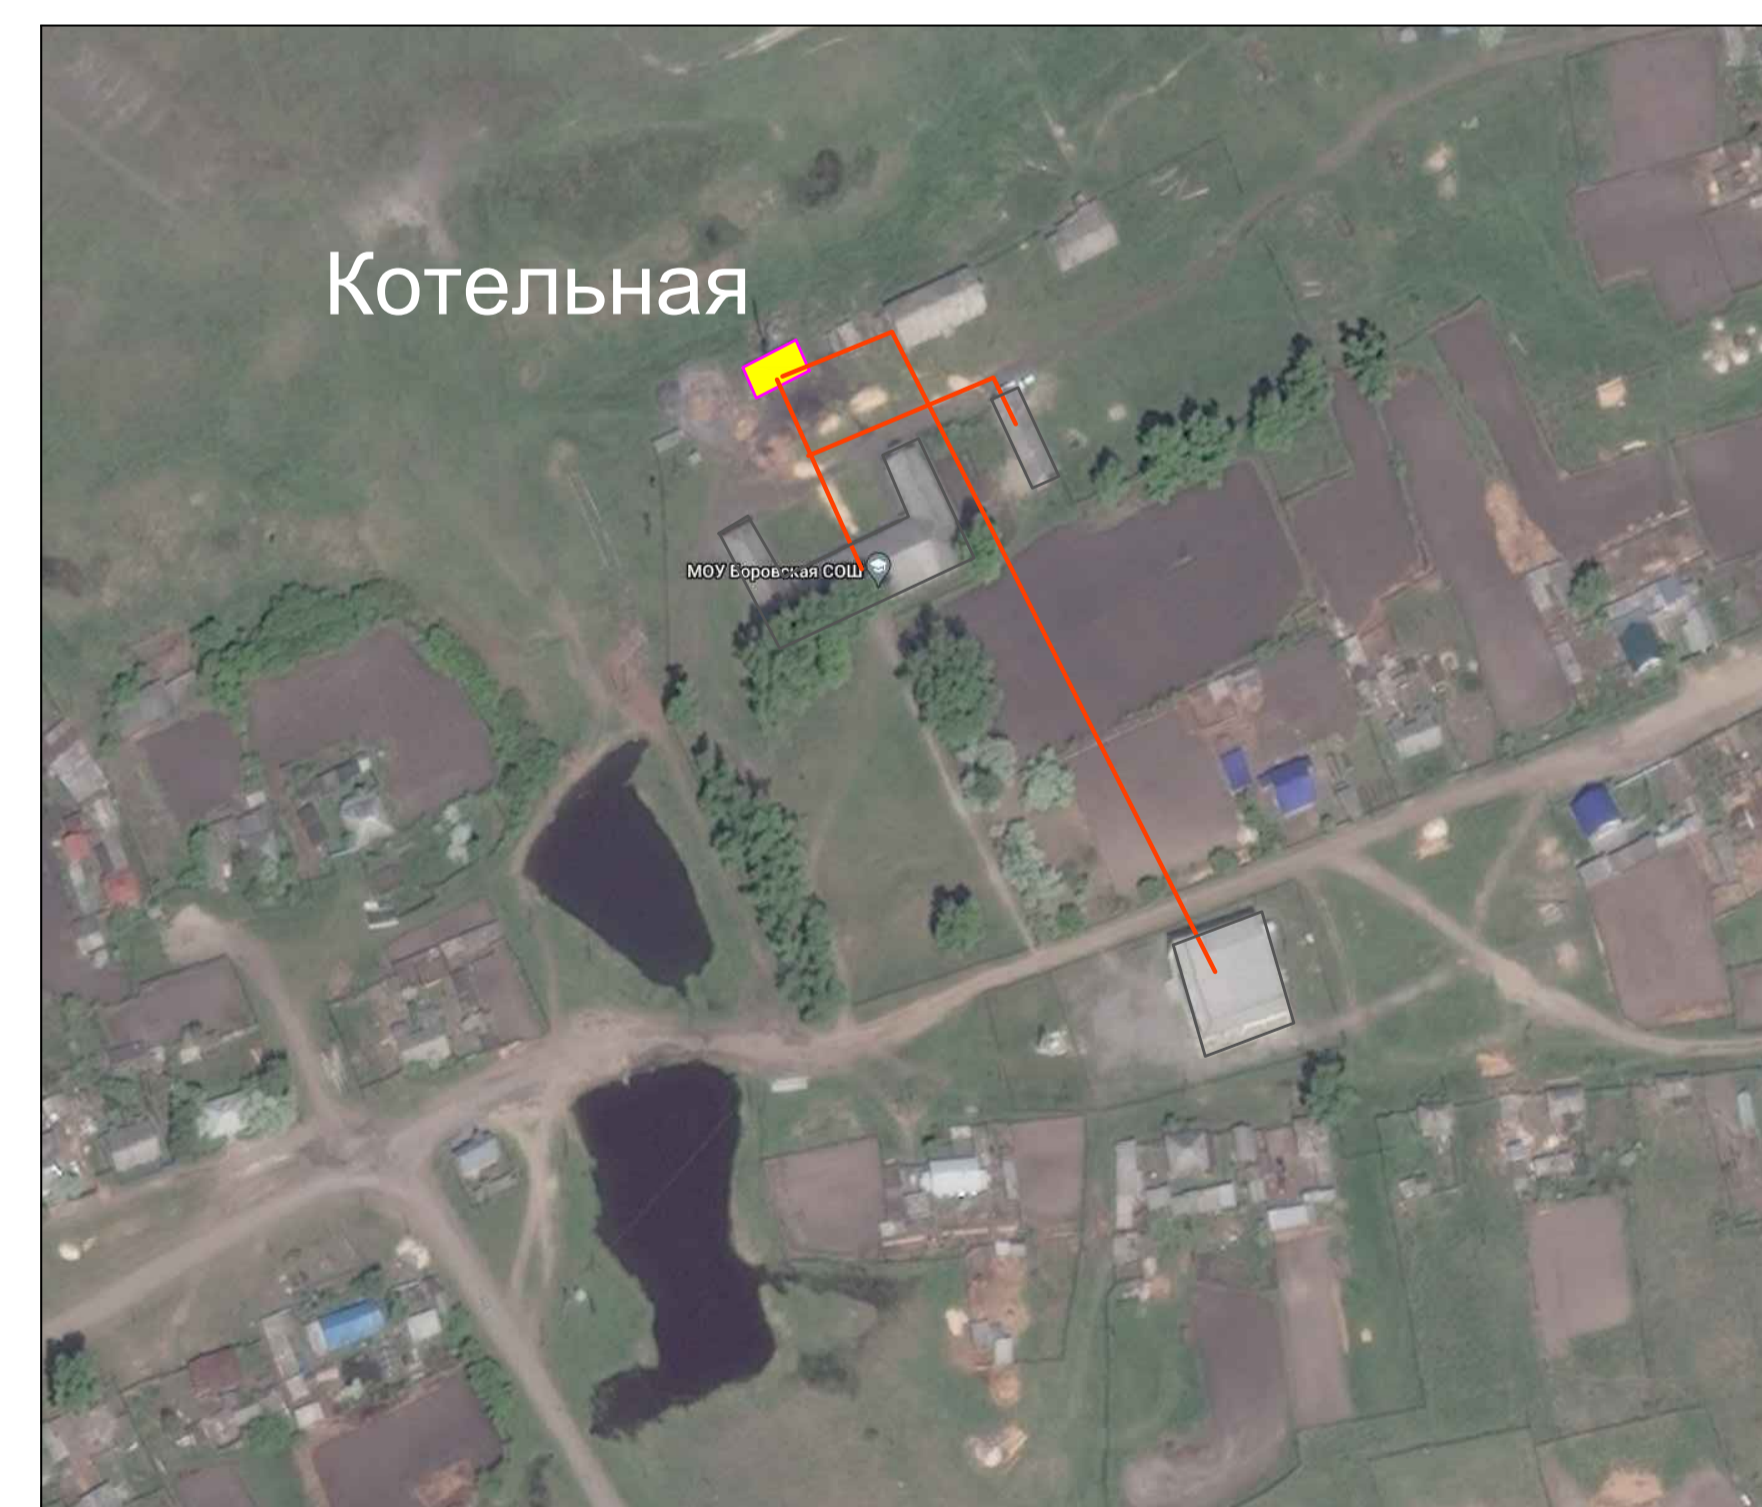

# Схема теплоснабжения территории муниципального образования Белозерского муниципального округа Курганской области

Схема теплоснабжения с. Нижнетобольное фрагмент территории

Схема теплоснабжения с. Скопино фрагмент территории

Схема теплоснабжения с. Боровское фрагмент территории

Схема теплоснабжения с. Зюзино фрагмент территории

Изм.	Копуч	Лист	№ уч	Подпись	Дата	Схема теплоснабжения территории муниципального образования Белозерского муниципального округа Курганской области		
Разработал	Крылов И.В.					Стадия	Лист	Листов
							3	3
Схема существующего и планируемого теплоснабжения с. Боровское, с. Нижнетобольное, с. Зюзино, с. Скопино фрагмент территории. Условные обозначения							г. Вологда	