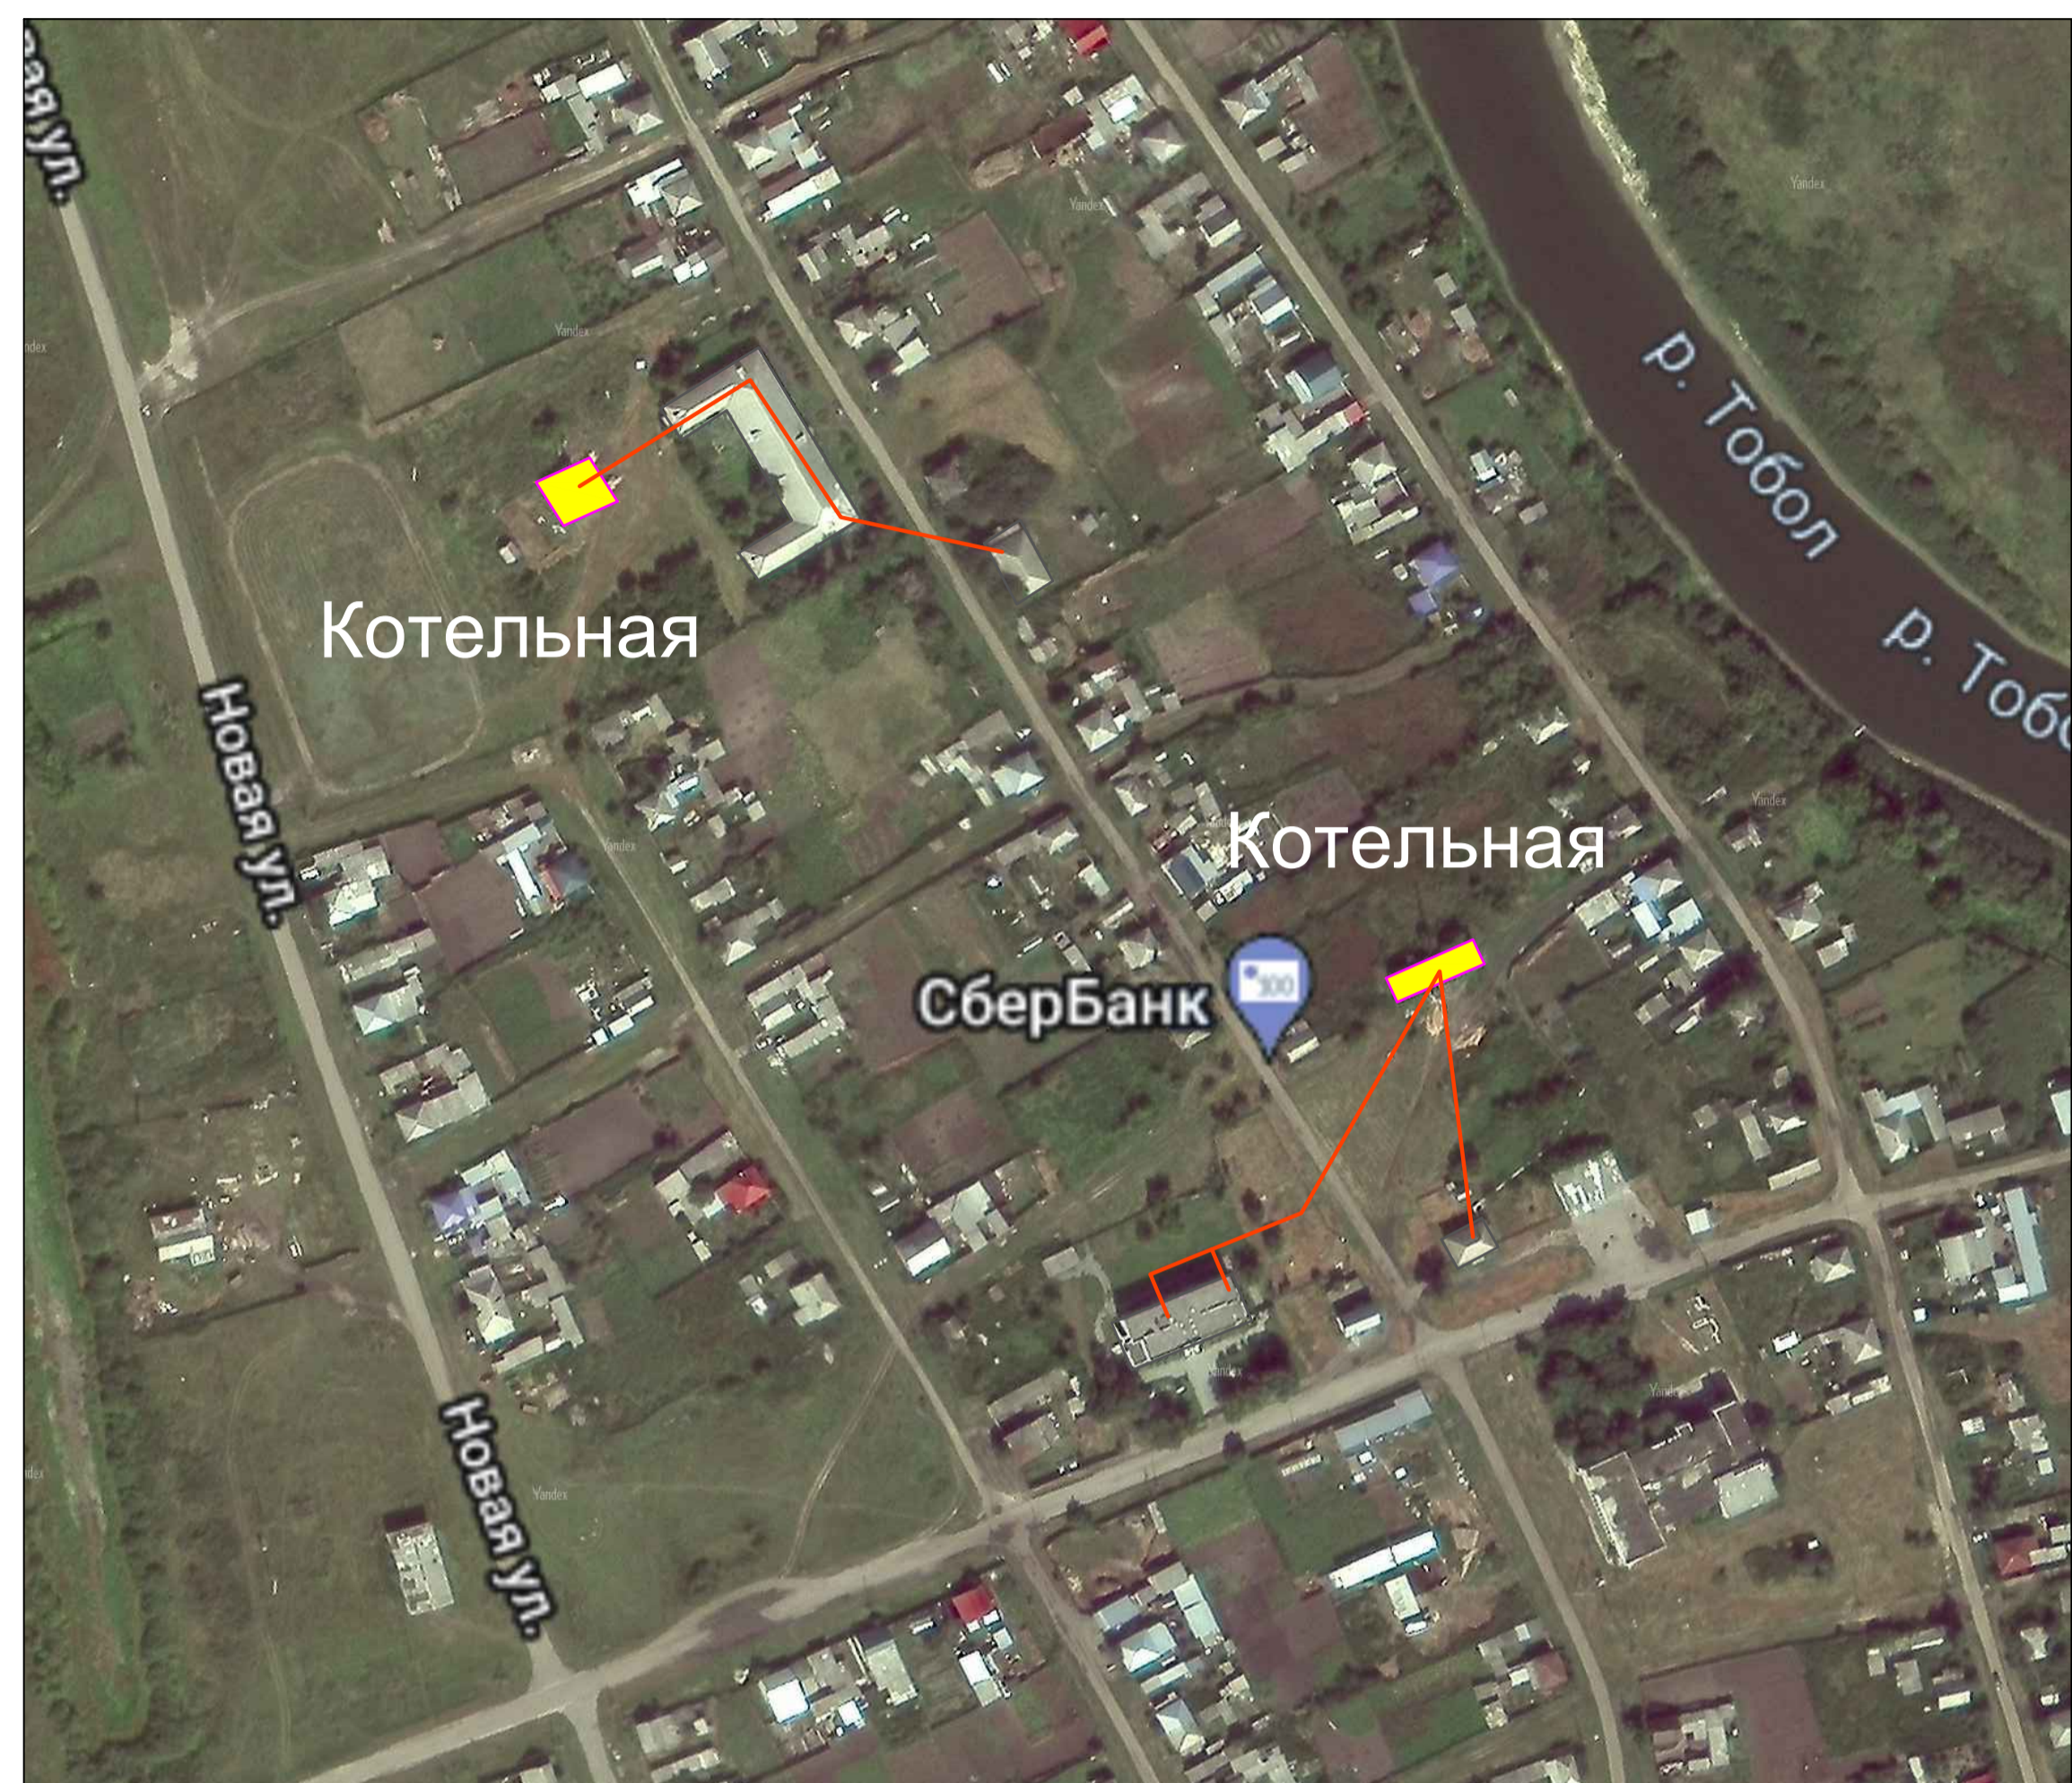

# Схема теплоснабжения территории муниципального образования Белозерского муниципального округа Курганской области

Схема теплоснабжения с. Нижнетобольное фрагмент территории

Схема теплоснабжения с. Скопино фрагмент территории

Схема теплоснабжения с. Боровское фрагмент территории

Схема теплоснабжения с. Зюзино фрагмент территории

Изм.	Копуч	Лист	№ уч	Подпись	Дата	Схема теплоснабжения территории муниципального образования Белозерского муниципального округа Курганской области		
Разработал	Крылов И.В.					Стадия	Лист	Листов
							3	3
Схема существующего и планируемого теплоснабжения с. Боровское, с. Нижнетобольное, с. Зюзино, с. Скопино фрагмент территории. Условные обозначения							г. Вологда	