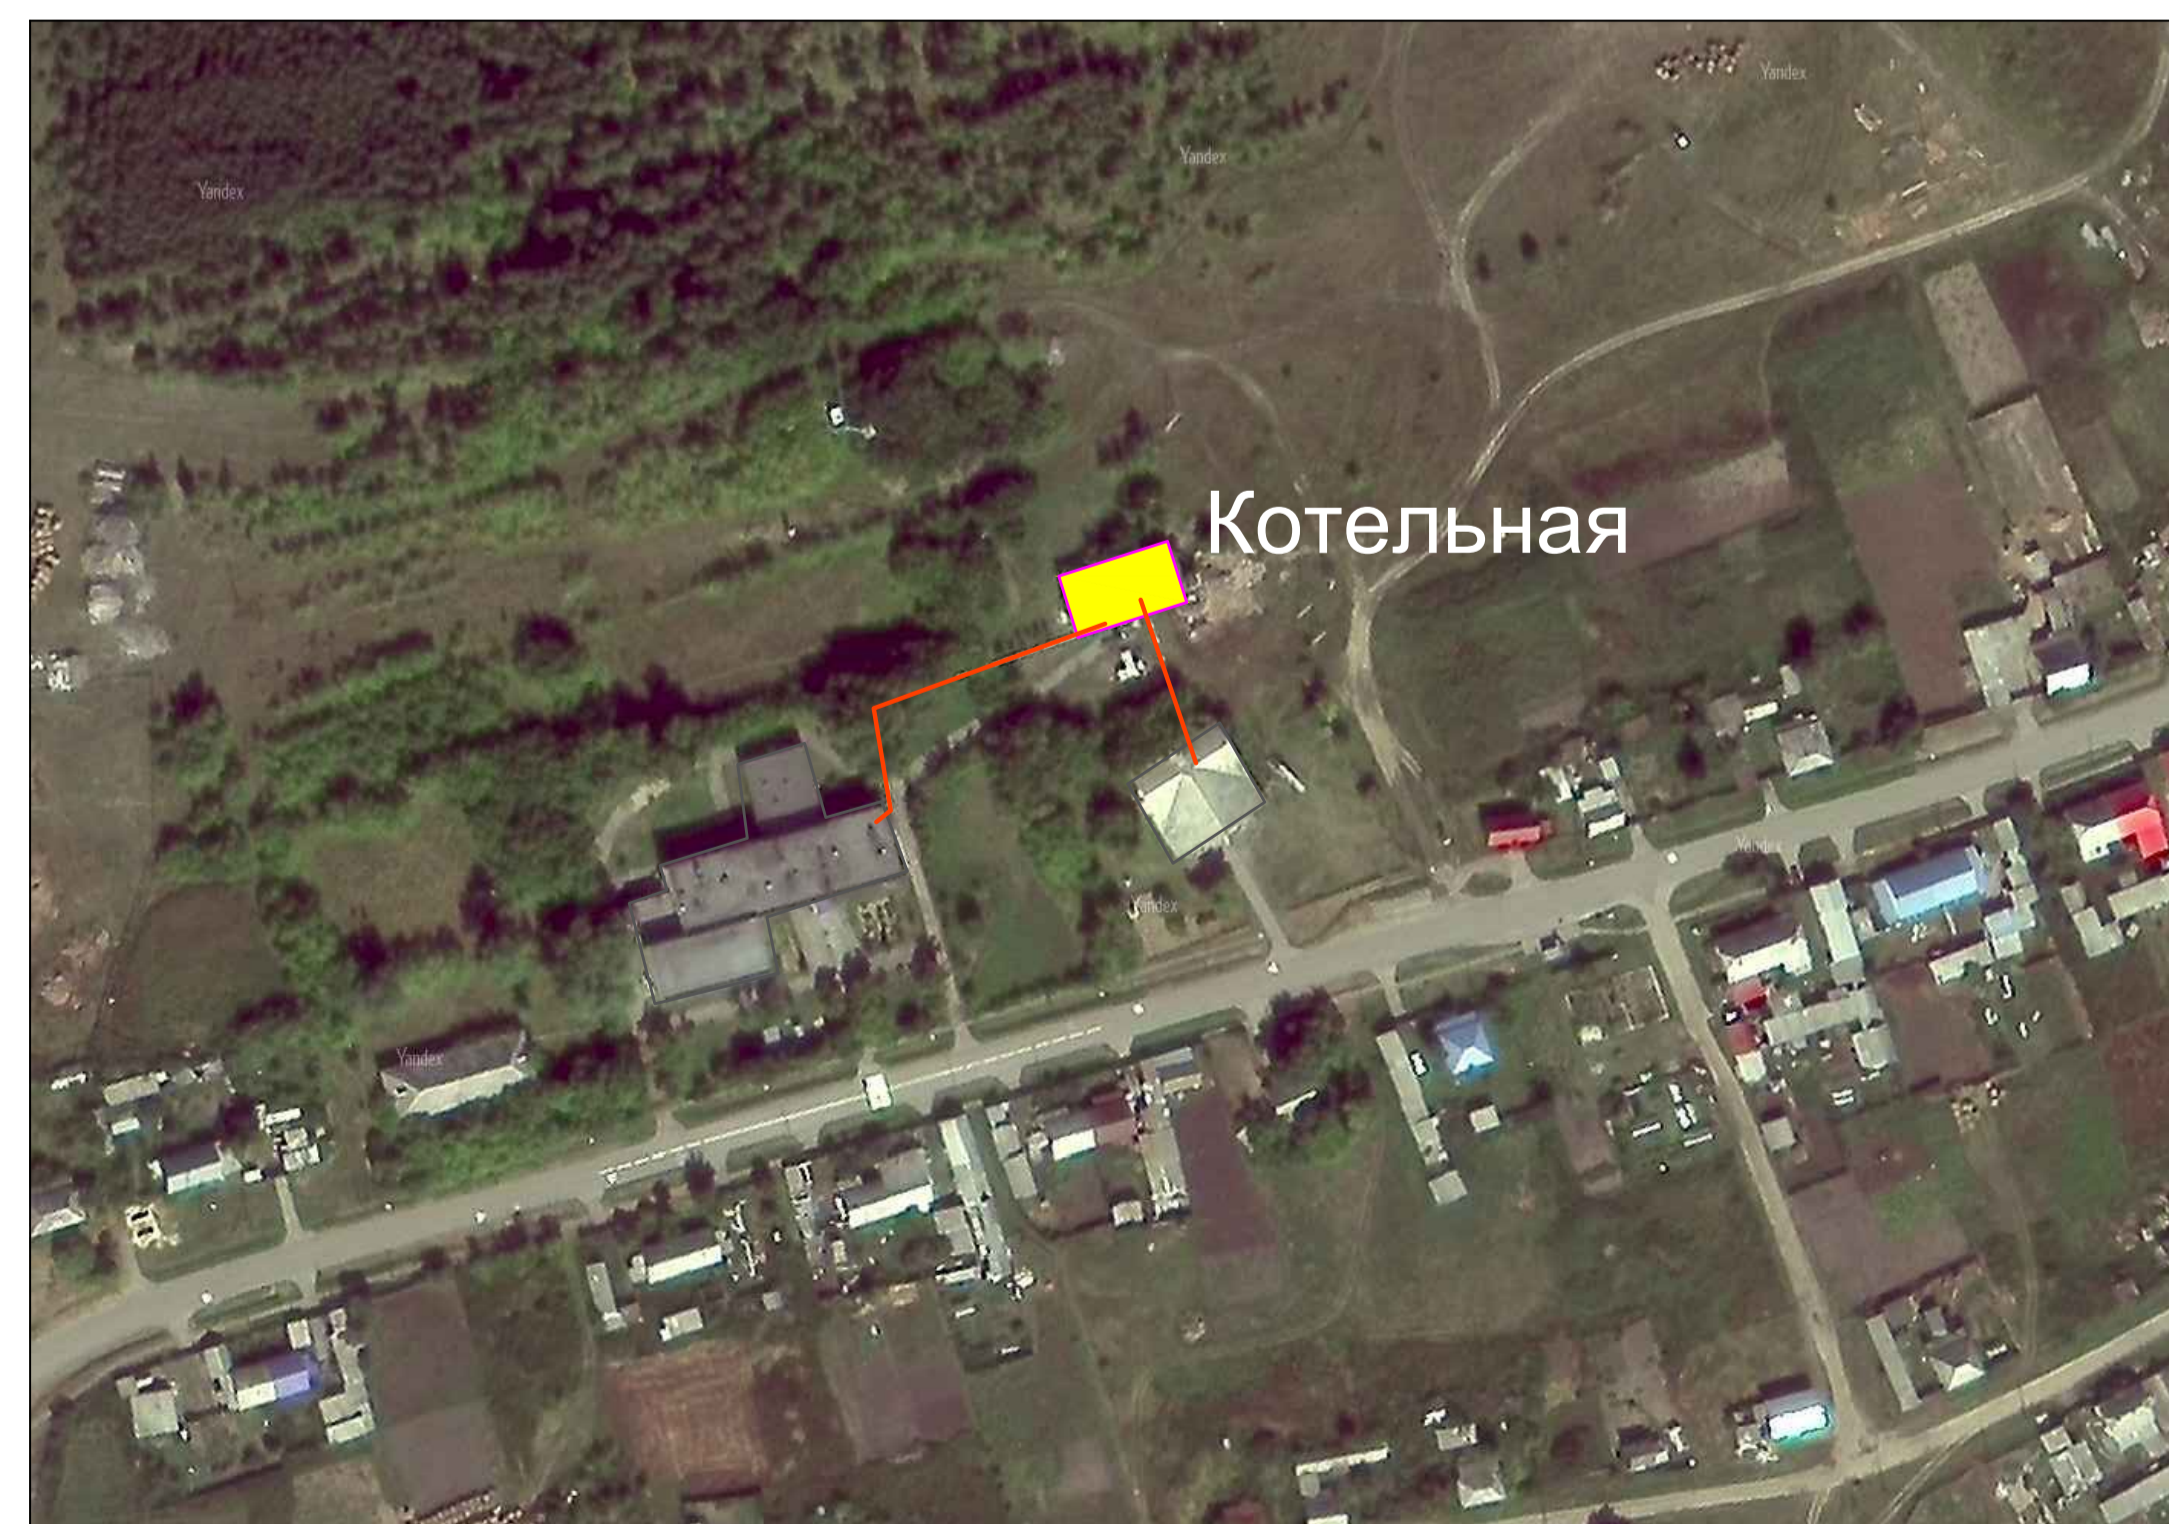

# Схема теплоснабжения территории муниципального образования Белозерского муниципального округа Курганской области

Схема теплоснабжения с. Нижнетобольное фрагмент территории

Схема теплоснабжения с. Скопино фрагмент территории

Схема теплоснабжения с. Боровское фрагмент территории

Схема теплоснабжения с. Зюзино фрагмент территории

Изм.	Копуч	Лист	№ уч	Подпись	Дата	Схема теплоснабжения территории муниципального образования Белозерского муниципального округа Курганской области		
Разработал	Крылов И.В.					Стадия	Лист	Листов
							3	3
Схема существующего и планируемого теплоснабжения с. Боровское, с. Нижнетобольное, с. Зюзино, с. Скопино фрагмент территории. Условные обозначения							г. Вологда	